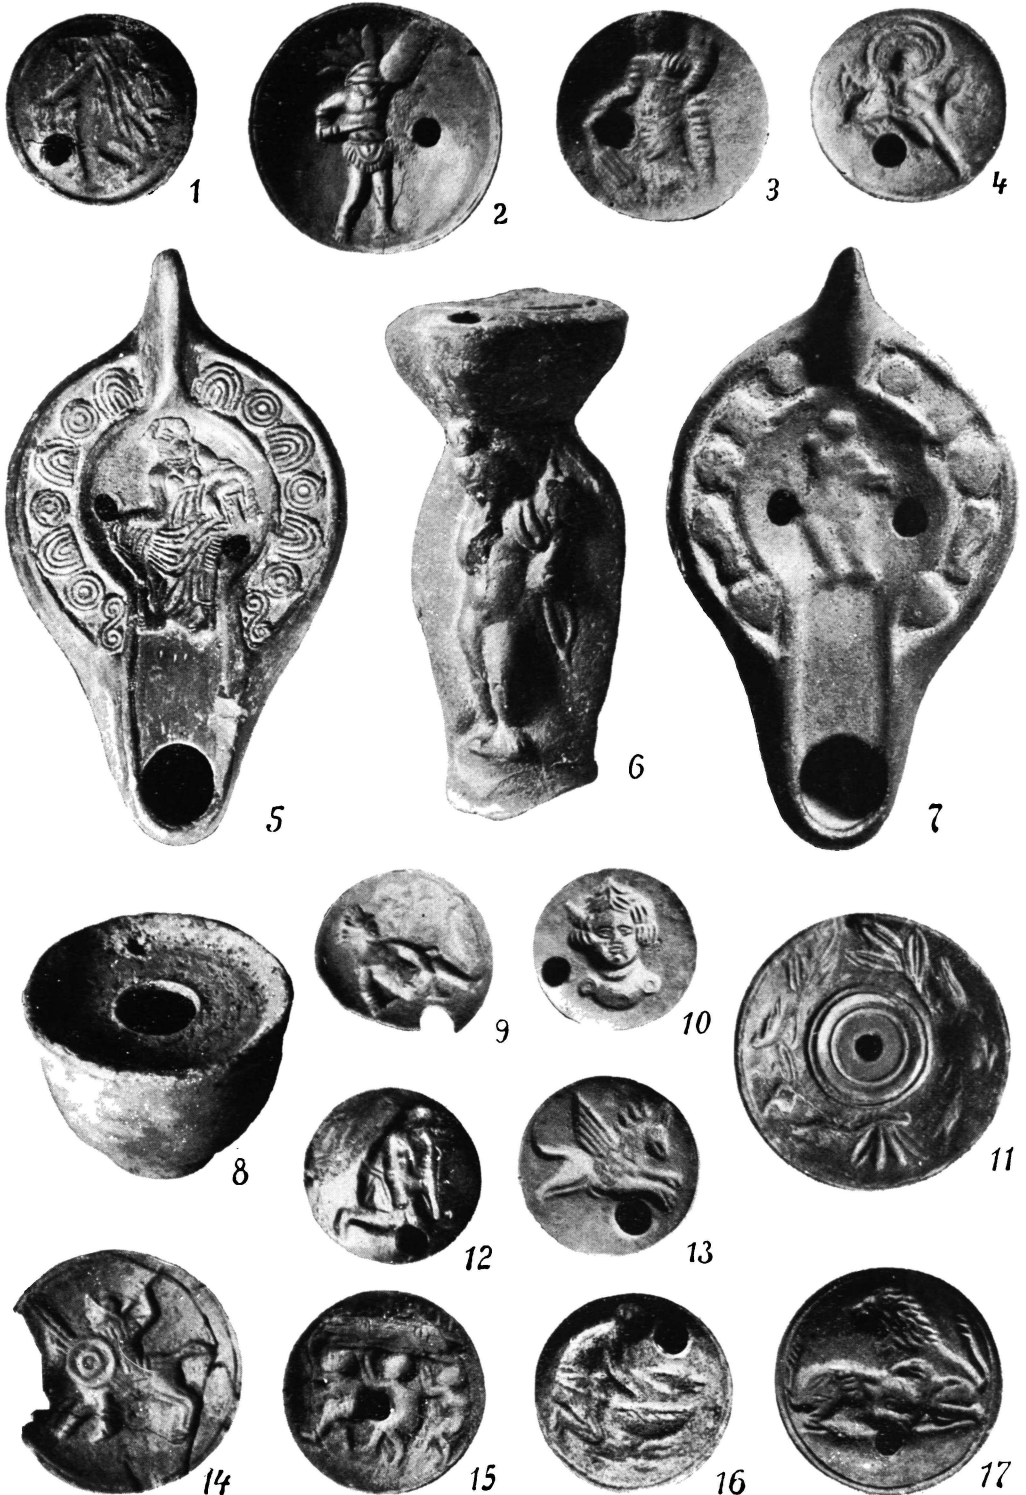

Cattedra d'avorio attribuita all' arcivescovo Massimiano di Ravenna (facciata laterale).

Cattedra d'avorio attribuita all'arcivescovo Massimiano di Ravenna (facciata anteriore).

LXXXVI

225

226

227

228

TAFEL LXIII.

CICHORUS, DIE TRAJANSSÄULE.

Moserbach Riffarth & Co. hallogr. rümpf.

Lucerne fittili di-Nona.